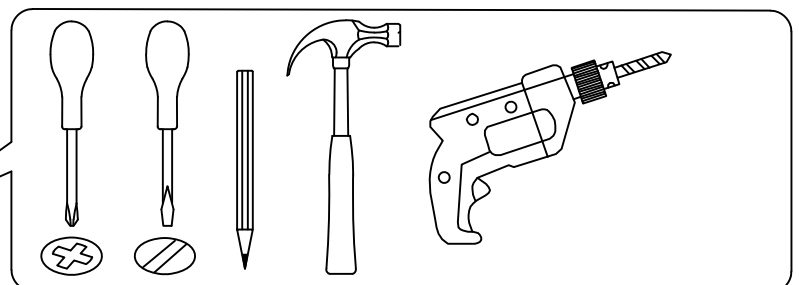

 **Райтон**

- | | |
|---------------------------------------|-----------------------------------|
| D Montageanleitung | GB Assembly instructions |
| FR Notice de montage | IT Istruzioni di montaggio |
| NL Handleiding voor de montage | PL Instrukcja montażu |
| CZ Montážní návod | SK Návod na montáž |
| HU Szerelési útmutató | RO Instrucțiuni de montaj |
| TR Montaj talimatları | RU Инструкция по монтажу |

90 min

Name • Nom • Nome • Naam • Nazwa • Jaméno
• Názov • Név • Denumire • Isim • Название

Nr. • No. • N° • Номер • Č • Sz

Typ • Type • Tip • Tipus • Tipo • Тип

No	Size/MaB	Qty	✓
1	986x578x35	1	
2	986x578x20	1	
3	2200x578x20	1	
4	2200x578x20	1	
5	986x574x20	2	
6	986x128x20	1	
7	2194x500x20	1	
8	2194x500x20	1	
9	982x35x24	1	
10	1010x611x3.2	1	
11	1010x478x3.2	1	
12	1010x544x3.2	2	
13	1030x100x20	2	
14	500x100x20	2	
15	500x100x20	2	
16	500x100x20	1	